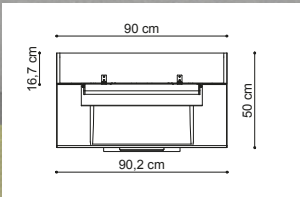

MÖBELSET/FARBE
PINE GREY
WEIß HOCHGLANZ

ART. NR.
RU-027734
RU-029934