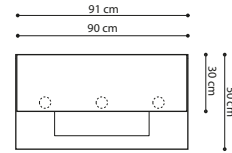

MÖBELSET/FARBE
WILDEICHE-NACHBILDUNG
WALNUS-NACHBILDUNG
WEISS HOCHGLANZ

ART. NR.
DF-537734P
DF-538834P
DF-539934P

MÖBELSET/FARBE
WILDEICHE-NACHBILDUNG
WALNUS-NACHBILDUNG
WEISS HOCHGLANZ

ART. NR.
DF-557734P
DF-558834P
DF-559934P

DUETT

HOCHSCHRANK €
262,-

JETZT €
699,-
OHNE HOCHSCHRANK
SPAREN SIE €
166,-

JETZT €
899,-
SPAREN SIE €
230,-

HOCHSCHRANK €
262,-

MÖBELSET/FARBE
WILDEICHE-NACHBILDUNG
WALNUS-NACHBILDUNG
WEISS HOCHGLANZ

ART. NR.
DF-547730
DF-548830
DF-549930

JETZT €
699,-
OHNE HOCHSCHRANK
SPAREN SIE €
125,-