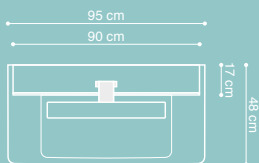

MÖBELSET/FARBE
SCHWARZ STRUKTUR
WEIß HOCHGLANZ

ART. NR.
MU-444434
MU-449934