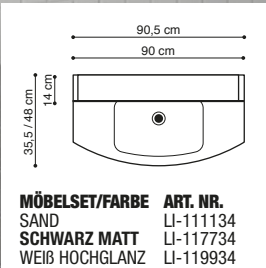

MODERN

JETZT €
1.499,-
SPAREN SIE €
408,-