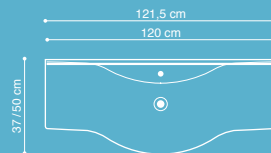

MÖBELSET/FARBE

COFFEE
CHAMPAGNE
EICHE-NACHBILDUNG
GRAU HOCHGLANZ
WALNUS-S-NACHBILDUNG
WEIB HOCHGLANZ

ART. NR.

BI-222230
BI-225530
BI-226630
BI-227730
BI-228830
BI-229930