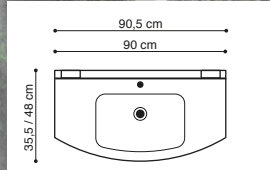

MÖBELSET/FARBE ART. NR.
SAND LI-011130
SCHWARZ MATT LI-017730
WEIß HOCHGLANZ LI-019930