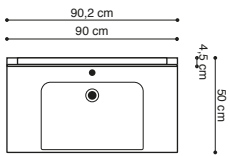

DUETT

MÖBELSET/FARBE
WILDEICHE-NACHBILDUNG DF-587730
WALNUSS-NACHBILDUNG DF-588830
WEISS HOCHGLANZ DF-589930