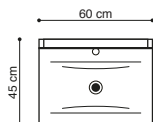

MÖBELSET/FARBE
SAND
GRAU DEKOR
SCHWARZ STRUKTUR
WEIß HOCHGLANZ

ART. NR.
MU-071130
MU-073330
MU-074430
MU-079930

JETZT €
799,-
SPAREN SIE €
222,-

MÖBELSET/FARBE
SAND
GRAU DEKOR
SCHWARZ STRUKTUR
WEIß HOCHGLANZ

ART. NR.
MU-501134
MU-503334
MU-504434
MU-509934

JETZT €
899,-
SPAREN SIE €
333,-

JETZT €
599,-
SPAREN SIE €
222,-

JETZT €
699,-
SPAREN SIE €
263,-

MÖBELSET/FARBE
SAND
GRAU DEKOR
SCHWARZ STRUKTUR
WEIß HOCHGLANZ

ART. NR.
MU-461130
MU-463330
MU-464430
MU-469930

MÖBELSET/FARBE
SAND
GRAU DEKOR
SCHWARZ STRUKTUR
WEIß HOCHGLANZ

ART. NR.
MU-451134
MU-453334
MU-454434
MU-459934