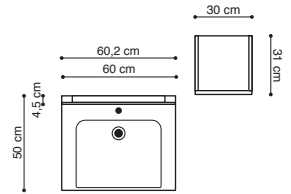

RUMBA

Großer Marmorfußwaschtisch mit viel Abstellplatz und tiefem Becken mit Innenwölbung.

HOCHSCHRANK €
316,-

JETZT €
499,-
OHNE HOCHSCHRANK
SPAREN SIE €
164,-

MÖBELSET/FARBE	ART. NR.
WILDEICHE-NACHBILDUNG	DF-567730
WALNUSS-NACHBILDUNG	DF-568830
WEISS HOCHGLANZ	DF-569930