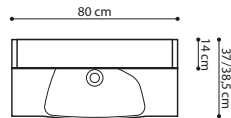

MÖBELSET/FARBE
SAND
GRAU DEKOR
SCHWARZ STRUKTUR
WEIß HOCHGLANZ

ART. NR.
MU-551130
MU-553330
MU-554430
MU-559930