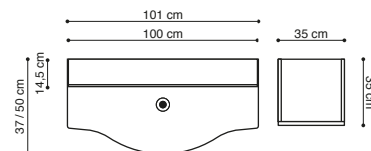

ART. NR.

BI-222230
 BI-225530
 BI-226630
 BI-227730
 BI-228830
 BI-229930

DELTA

JETZT €
1.499,-

OHNE HOCHSCHRANK

SPAREN SIE €
723,-

BIRKA

Klassischer Porzellanwaschtisch mit großem Becken und weichen Rundungen.