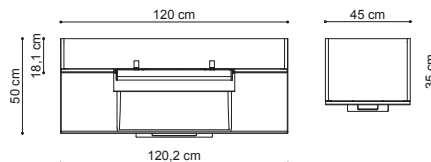

MÖBELSET/FARBE
PINE GREY
WEIß HOCHGLANZ
ART. NR.
RU-047734
RU-049934

HOCHSCHRANK/FARBE
PINE GREY
WEIß HOCHGLANZ
ART. NR.
RU70021
RU90021