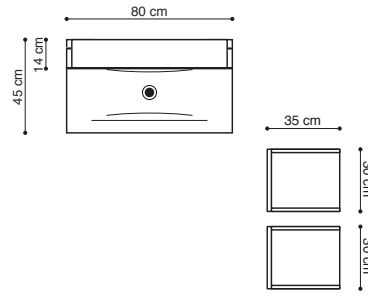

MIKADO

Klassischer Marmorgusswaschtisch mit weichen Formen in einem zeitlosen und leichten Design.

JETZT € **799,-**
OHNE HOCHSCHRANK
SPAREN SIE € **326,-**

HOCHSCHRANK € **329,-**

MÖBELSET/FARBE	ART. NR.
SAND	MU-311134
GRAU DEKOR	MU-313334
SCHWARZ STRUKTUR	MU-314434
WEIß HOCHGLANZ	MU-319934
HOCHSCHRANK/FARBE	ART. NR.
SAND	F10391
GRAU DEKOR	F30391
SCHWARZ STRUKTUR	F40391
WEIß HOCHGLANZ	F90391