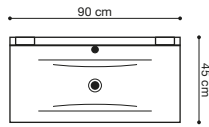

MÖBELSET/FARBE
SAND
GRAU DEKOR
SCHWARZ STRUKTUR
WEIß HOCHGLANZ

ART. NR.
MU-071130
MU-073330
MU-074430
MU-079930

JETZT €
799,-
SPAREN SIE €
222,-

MÖBELSET/FARBE
SAND
GRAU DEKOR
SCHWARZ STRUKTUR
WEIß HOCHGLANZ

ART. NR.
MU-501134
MU-503334
MU-504434
MU-509934