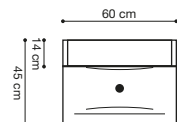

ART. NR.
MU-451134
MU-453334
MU-454434
MU-459934

Vormontierte
Lieferung

DUETT

Mit Duett erhalten Sie klassische Möbel mit viel Stauraum und zwei verschiedene Waschtische aus Porzellan oder Marmorguss. Wählen Sie Schränke mit gedämpften Türen in drei zeitlosen und beliebten Farben. Duett bietet außerdem Spiegel und Spiegelschränke mit energiesparender LED Beleuchtung. Beide Spiegellösungen sind nach IP44 zugelassen, was einen Abstand von 60 cm zur Dusche ermöglicht. Natürlich sollten Sie stets für eine ausreichende Abschirmung zur Dusche sorgen, um Schäden durch Feuchtigkeit an den Möbeln zu vermeiden.