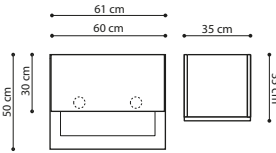

MÖBELSET/FARBE
WILDEICHE-NACHBILDUNG
WALNUS-NACHBILDUNG
WEISS HOCHGLANZ

ART. NR.
DF-537734P
DF-538834P
DF-539934P

MÖBELSET/FARBE
WILDEICHE-NACHBILDUNG
WALNUS-NACHBILDUNG
WEISS HOCHGLANZ

ART. NR.
DF-557734P
DF-558834P
DF-559934P