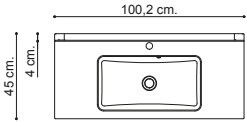

MÖBELSET/FARBE   **ART. NR.**
COFFEE   DL-822230
WEIß HOCHGLANZ   DL-829930

MÖBELSET/FARBE   **ART. NR.**
COFFEE   DL-832234
WEIß HOCHGLANZ   DL-839934