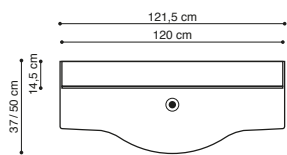

MÖBELSET/FARBE

COFFEE
CHAMPAGNE
EICHE-NACHBILDUNG
GRAU HOCHGLANZ
WALNUS-S-NACHBILDUNG
WEIB HOCHGLANZ

ART. NR.

BI-232234
BI-235534
BI-236634
BI-237734
BI-238834
BI-239934