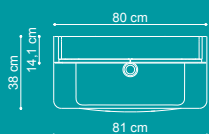

MÖBELSET/FARBE
HACIENDA BROWN
WEIß HOCHGLANZ

ART. NR.
SA-218834
SA-219934