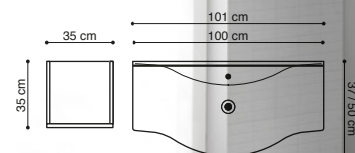

MÖBELSET/FARBE

COFFEE
CHAMPAGNE
EICHE-NACHBILDUNG
GRAU HOCHGLANZ
WALNUS-NACHBILDUNG
WEIß HOCHGLANZ

ART. NR.

BI-202230
BI-205530
BI-206630
BI-207730
BI-208830
BI-209930

HOCHSCHRANK/FARBE

COFFEE
CHAMPAGNE
EICHE-NACHBILDUNG
GRAU HOCHGLANZ
WALNUS-NACHBILDUNG
WEIß HOCHGLANZ

ART. NR.

LK20741
LK100741
LK150741
LK130741
LK80741
LK90749

HOCHSCHRANK €
579,-