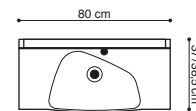

LUDO

Asymmetrischer Marmorgusswaschtisch mit einem einzigartigen Design. Großes Becken und gute Ablagemöglichkeiten.

MÖBELSET/FARBE
SAND
GRAU DEKOR
SCHWARZ STRUKTUR
WEIß HOCHGLANZ

ART. NR.
MU-301134
MU-303334
MU-304434
MU-309934

MÖBELSET/FARBE
SAND
GRAU DEKOR
SCHWARZ STRUKTUR
WEIß HOCHGLANZ

ART. NR.
MU-551130
MU-553330
MU-554430
MU-559930

UNO

Moderner Marmorgusswaschtisch mit stringentem und geometrischem Design. Großes Becken und gute Ablagemöglichkeiten.

MÖBELSET/FARBE
SAND
GRAU DEKOR
SCHWARZ STRUKTUR
WEIß HOCHGLANZ

ART. NR.
MU-121130
MU-123330
MU-124430
MU-129930

HOCHSCHRANK/FARBE
SAND
GRAU DEKOR
SCHWARZ STRUKTUR
WEIß HOCHGLANZ

ART. NR.
F10161
F30161
F40161
F90161