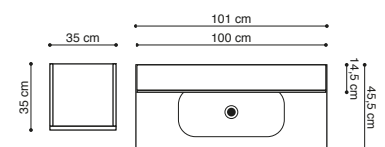

KANTATE

Moderner, viereckiger Porzellanwaschtisch in leichtem Design.

JETZT €
1.699,-

OHNE HOCHSCHRANK

SPAREN SIE €
529,-

MÖBELSET/FARBE	ART. NR.
COFFEE	DI-202234
GRAU HOCHGLANZ	DI-207734
WEIß HOCHGLANZ	DI-209934

HOCHSCHRANK/FARBE	ART. NR.
COFFEE	D20742
GRAU HOCHGLANZ	D130742
WEIß HOCHGLANZ	D90742