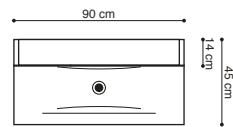

JETZT €
899,-
SPAREN SIE €
333,-