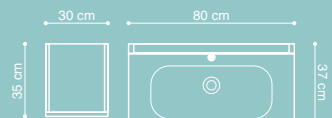

UNO

Moderner Marmorgusswaschtisch mit stringentem und geometrischem Design. Großes Becken und gute Ablagemöglichkeiten.