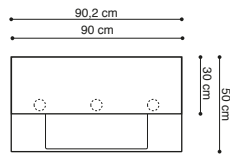

MÖBELSET/FARBE
WILDEICHE-NACHBILDUNG DF-597734P
WALNUSS-NACHBILDUNG DF-598834P
WEISS HOCHGLANZ DF-599934P