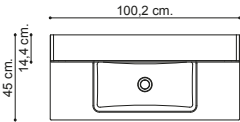

AKTIONSPREIS €
1.099,-