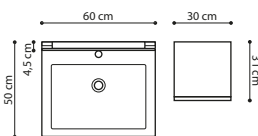

MÖBELSET/FARBE   **ART. NR.**
WILDEICHE-NACHBILDUNG DF-527730
WALNUSS-NACHBILDUNG DF-528830
WEISS HOCHGLANZ   DF-529930