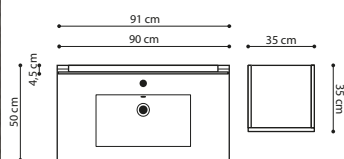

MÖBELSET/FARBE
WILDEICHE-NACHBILDUNG
WALNUS-NACHBILDUNG
WEISS HOCHGLANZ

ART. NR.
DF-547730
DF-548830
DF-549930