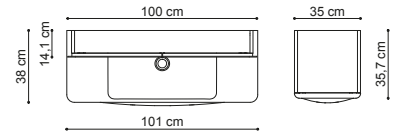

SAMBA

MÖBELSET/FARBE
HACIENDA BROWN
WEIß HOCHGLANZ

ART. NR.
SA-258834
SA-259934

JETZT €
1.499,-
OHNE HOCHSCHRANK
SPAREN SIE €
213,-

HOCHSCHRANK €
548,-