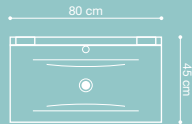

MÖBELSET/FARBE	ART. NR.
SAND	MU-471130
GRAU DEKOR	MU-473330
SCHWARZ STRUKTUR	MU-474430
WEIß HOCHGLANZ	MU-479930