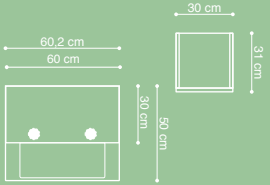

MÖBELSET/FARBE
WILDEICHE-NACHBILDUNG DF-577734P
WALNUSS-NACHBILDUNG DF-578834P
WEISS HOCHGLANZ DF-579934P