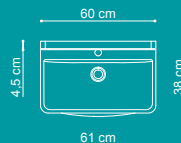

MÖBELSET/FARBE
HACIENDA BROWN
WEIß HOCHGLANZ

ART. NR.
SA-208830
SA-209930