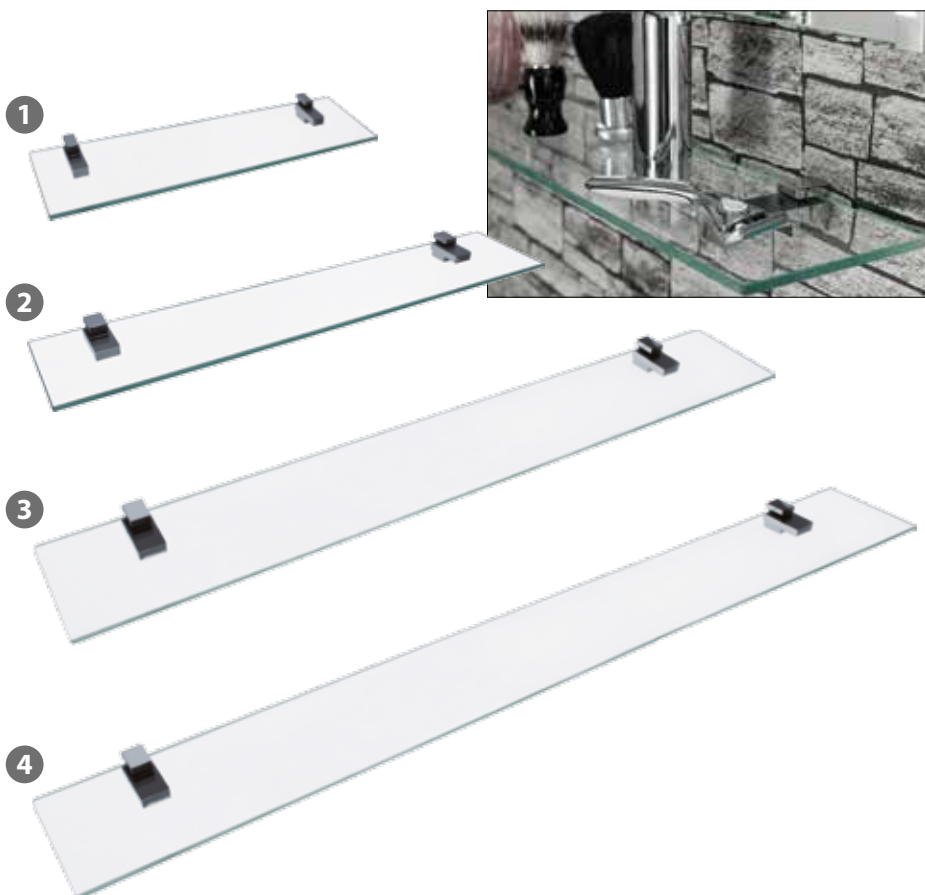

Nützliche Accessoires

1. **1** 85384 Glasablage 400 mm
   BxHxT: 400 x 35 x 125 mm, Stärke: 6 mm
   2 Halter, Chrom, für Wandmontage
2. **2** 85386 Glasablage 600 mm
   BxHxT: 600 x 35 x 125 mm, Stärke: 6 mm
   2 Halter, Chrom, für Wandmontage
3. **3** 85388 Glasablage 800 mm
   BxHxT: 800 x 35 x 125 mm, Stärke: 6 mm
   2 Halter, Chrom, für Wandmontage
4. **4** 85390 Glasablage 1000 mm
   BxHxT: 1000 x 35 x 125 mm, Stärke: 6 mm
   2 Halter, Chrom, für Wandmontage
5. **5** 86912 Ablage für Glasboden
   BxHxT: 200 x 100 x 65 mm
   Aluminium-Optik, im Spiegelschrank oder im Bad
   für Glasboden-Stärke 5-6 mm
   z.B. für Art. 85384, 85386, 85388, 85390