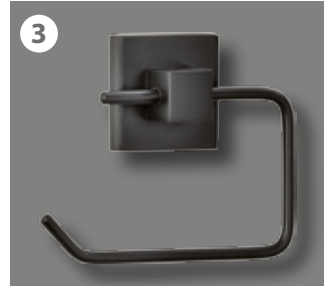

NEW YORK

• kubisches Design

Oberfläche
Schwarz, matt

NEU

Tip: kombinieren Sie die New York Accessoires mit der neuen, passenden Armatur in Schwarz matt!

Siehe auch weitere Armaturen S. 57!