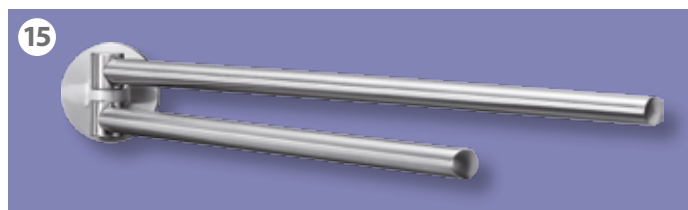

# FUSION

gebürstete  
Edelstahl-Optik,  
vernickelt

Fackelmann Art.-Nr.:

- 1 86958 Ablageschale  
BxHxT: 130 x 60 x 120 mm, Glas
- 2 86959 Haartrockner-Halter  
BxHxT: 100 x 80 x 130 mm
- 3 86960 Toilettenpapier-Halter  
BxHxT: 135 x 130 x 100 mm
- 4 86961 Doppel-Haken  
BxHxT: 70 x 60 x 50 mm
- 5 86963 Glas mit Halter  
BxHxT: 70 x 95 x 115 mm, Glas
- 6 86962 Toilettenpapier-Bevorrater  
BxHxT: 60 x 165 x 70 mm
- 7 86964 Handtuchhalter  
BxHxT: 230 x 160 x 60 mm
- 8 86965 Seifenspender  
BxHxT: 70 x 160 x 120 mm, Glas
- 9 86966 Toilettenbürste mit Halter  
BxHxT: 110 x 380 x 150 mm, Glas
- 10 86976 WC-Ersatzbürste  
BxHxT: 75 x 375 x 75 mm
- 11 86777 Superkleber  
Tragkraft bis 50 kg
- 12 86914 Dusch-Eckablage  
Edelstahl, 200 x 200 x 48 mm  
inkl. 2 Dübel, Schrauben
- 13 86967 Handtuch-Reling  
BxHxT: 520 x 60 x 100 mm
- 14 86968 Handtuch-Reling doppelt  
BxHxT: 520 x 70 x 160 mm
- 15 86970 Handtuch-Stange doppelt  
BxHxT: 60 x 60 x 480 mm