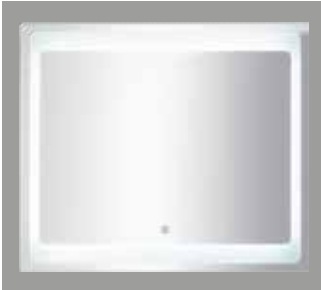

**Korpus**

- Pinie Anthrazit-Optik<sup>1)</sup>

**Front**

- Weiß Hochglanz
- Pinie-Anthrazit-Optik<sup>1)</sup>

**LUGANO**

**Pinie-Anthrazit-Optik<sup>1)</sup>**

- hängend, montiert

**560 mm breit**