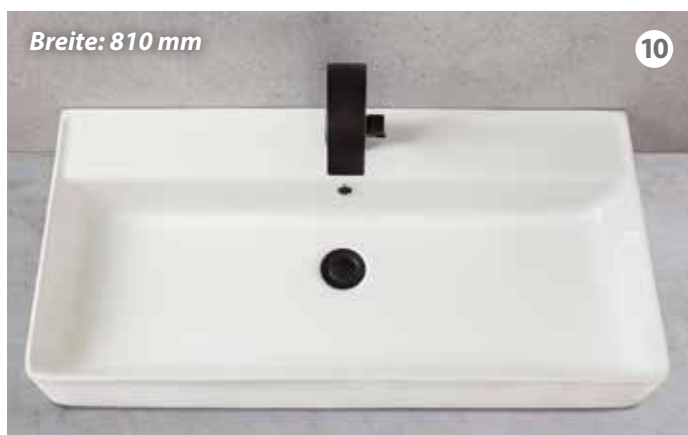

Breite: 810 mm

10