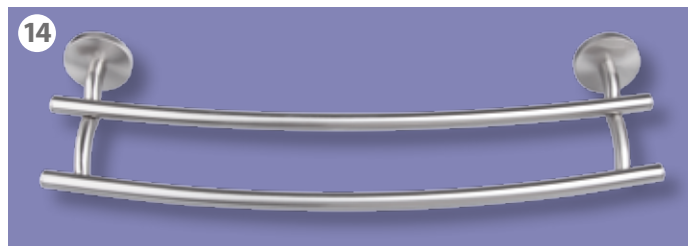

# FUSION

gebürstete  
Edelstahl-Optik,  
vernickelt

Fackelmann Art.-Nr.:

- 1 86958 Ablageschale  
BxHxT: 130 x 60 x 120 mm, Glas
- 2 86959 Haartrockner-Halter  
BxHxT: 100 x 80 x 130 mm
- 3 86960 Toilettenpapier-Halter  
BxHxT: 135 x 130 x 100 mm
- 4 86961 Doppel-Haken  
BxHxT: 70 x 60 x 50 mm
- 5 86963 Glas mit Halter  
BxHxT: 70 x 95 x 115 mm, Glas
- 6 86962 Toilettenpapier-Bevorrater  
BxHxT: 60 x 165 x 70 mm
- 7 86964 Handtuchhalter  
BxHxT: 230 x 160 x 60 mm
- 8 86965 Seifenspender  
BxHxT: 70 x 160 x 120 mm, Glas
- 9 86966 Toilettenbürste mit Halter  
BxHxT: 110 x 380 x 150 mm, Glas
- 10 86976 WC-Ersatzbürste  
BxHxT: 75 x 375 x 75 mm
- 11 86777 Superkleber  
Tragkraft bis 50 kg
- 12 86914 Dusch-Eckablage  
Edelstahl, 200 x 200 x 48 mm  
inkl. 2 Dübel, Schrauben
- 13 86967 Handtuch-Reling  
BxHxT: 520 x 60 x 100 mm
- 14 86968 Handtuch-Reling doppelt  
BxHxT: 520 x 70 x 160 mm
- 15 86970 Handtuch-Stange doppelt  
BxHxT: 60 x 60 x 480 mm