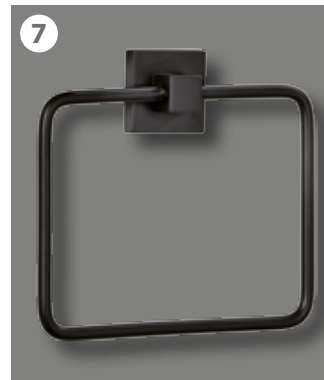

NEW YORK

• kubisches Design

Oberfläche
Schwarz, matt

NEU

Tip: kombinieren Sie die New York Accessoires mit der neuen, passenden Armatur in Schwarz matt!

Siehe auch weitere Armaturen S. 57!