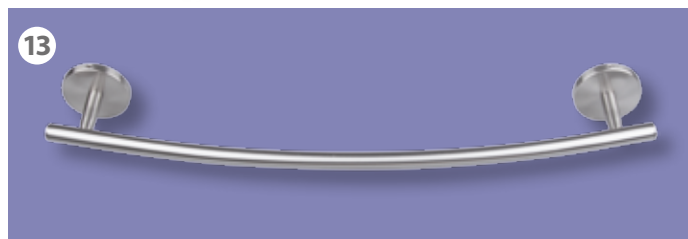

# FUSION

gebürstete  
Edelstahl-Optik,  
vernickelt

Fackelmann Art.-Nr.:

- 1 86958 Ablageschale  
BxHxT: 130 x 60 x 120 mm, Glas
- 2 86959 Haartrockner-Halter  
BxHxT: 100 x 80 x 130 mm
- 3 86960 Toilettenpapier-Halter  
BxHxT: 135 x 130 x 100 mm
- 4 86961 Doppel-Haken  
BxHxT: 70 x 60 x 50 mm
- 5 86963 Glas mit Halter  
BxHxT: 70 x 95 x 115 mm, Glas
- 6 86962 Toilettenpapier-Bevorrater  
BxHxT: 60 x 165 x 70 mm
- 7 86964 Handtuchhalter  
BxHxT: 230 x 160 x 60 mm
- 8 86965 Seifenspender  
BxHxT: 70 x 160 x 120 mm, Glas
- 9 86966 Toilettenbürste mit Halter  
BxHxT: 110 x 380 x 150 mm, Glas
- 10 86976 WC-Ersatzbürste  
BxHxT: 75 x 375 x 75 mm
- 11 86777 Superkleber  
Tragkraft bis 50 kg
- 12 86914 Dusch-Eckablage  
Edelstahl, 200 x 200 x 48 mm  
inkl. 2 Dübel, Schrauben
- 13 86967 Handtuch-Reling  
BxHxT: 520 x 60 x 100 mm
- 14 86968 Handtuch-Reling doppelt  
BxHxT: 520 x 70 x 160 mm
- 15 86970 Handtuch-Stange doppelt  
BxHxT: 60 x 60 x 480 mm