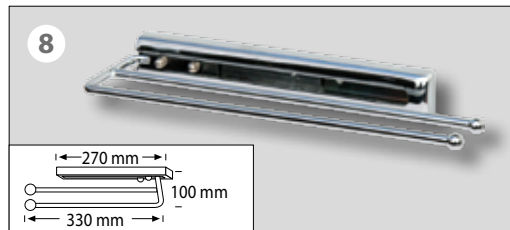

ACCESSOIRES

Zur optimalen Organisation

Fackelmann Art.-Nr.:

- **1** 86281 Keramikbecken STAR 60
  BxHxT: 610 x 187 x 485 mm
  Keramik, weiß,
  wandhängend
- **2** Siphonverkleidung
  BxHxT: 132 x max. 110 x 268 mm
  Kunststoff individuell zuschneidbar
  Art.-Nr. Silber 61546
  Art.-Nr. Pergamon 61547
  Art.-Nr. Weiß 61548
- **3** 86911 Magnetleiste
  LxH: 200 x 30 x 7 mm,
  Befestigung mit Selbstklebestreifen
  im Spiegelschrank
  oder auf Fliesen
- **4** 86940 Handtuchhalter
  Chrom vierkant,
  LxBxH: 360 x 47x 8 mm
- **5** 82900 Handtuchhalter B.clever
  Chrom glänzend
  LxBxH: 380 x 50 x 10 mm
- **6** 86952 Handtuchhalter-Auszug
  Aluminium, einarmig, L: 310 mm,
  ausziehbar bis 460 mm
- **7** 86953 Handtuchhalter-Auszug
  Aluminium, zweiarmig, L: 310 mm,
  ausziehbar bis 460 mm
- **8** 86900 Handtuchhalter-Auszug
  Chrom glänzend,
  kugelgelagert
- **9** 86912 Ablage für Glasboden
  BxHxT: 200 x 100 x 65 mm
  Aluminium-Optik
  im Spiegelschrank oder im Bad
  für Glasboden-Stärke 5-6 mm
  z.B. für Art. 85384, 85386,
  85388, 85390
- **10** 85384 Glasablage 400 mm
  BxHxT: 400 x 35 x 125 mm, Stärke: 6 mm
  2 Halter, Chrom
  für Wandmontage
- **11** 85386 Glasablage 600 mm
  BxHxT: 600 x 35 x 125 mm, Stärke: 6 mm
  2 Halter, Chrom
  für Wandmontage
- **12** 85388 Glasablage 800 mm
  BxHxT: 800 x 35 x 125 mm, Stärke: 6 mm
  2 Halter, Chrom
  für Wandmontage
- **13** 85390 Glasablage 1000 mm
  BxHxT: 1000 x 35 x 125 mm, Stärke: 6 mm
  2 Halter, Chrom
  für Wandmontage
- **14** 86910 Wattepad-Spender
  H: 240 mm, Ø 65 mm
  Ausführung: Kunststoff, weiß
  mit Selbstklebestreifen