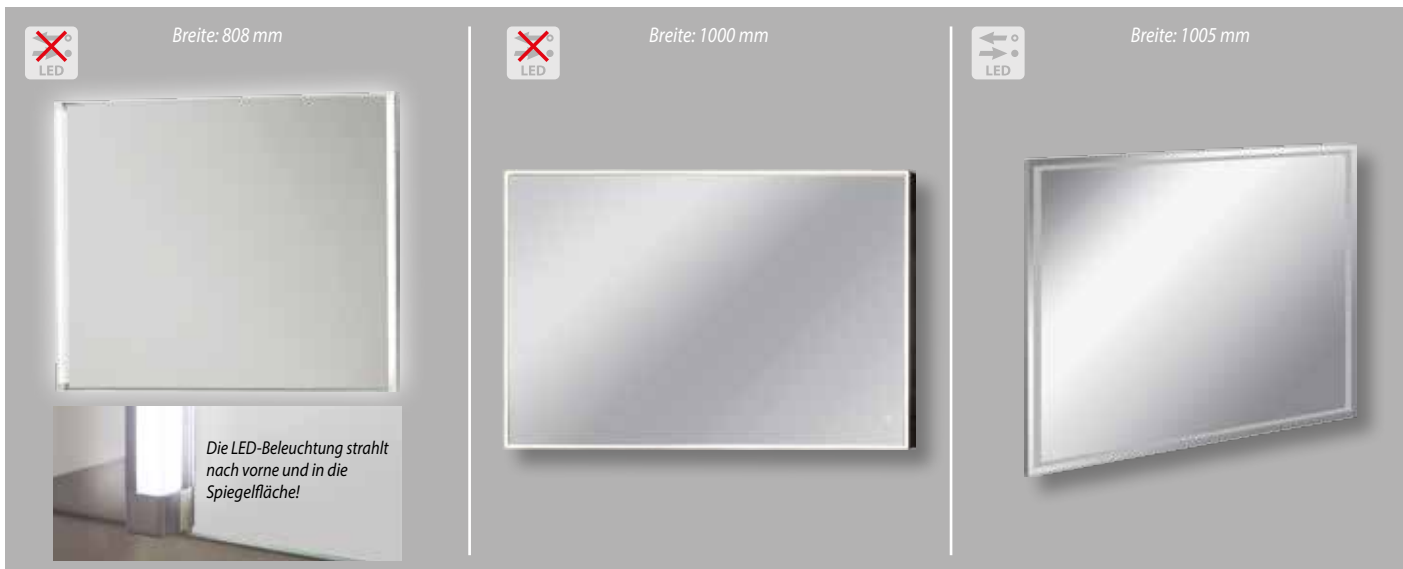

UNIVERSELL EINSETZBARE SPIEGELELEMENTE

Die genauen technischen Angaben für Spiegelemente und Spiegelschränke finden Sie in den Tabellen auf Seite 70/71!

LED-Spiegelemente

82493 Spiegelement LED-LINE
BxHxT: 808 x 666 x 38 mm
LED-Beleuchtung, 2 x 6 W

84941 LED-Spiegelement
BxHxT: 1000 x 680 x 35 mm
dimmbar, 30 W, Rahmen schwarz mit Sensor,
inklusive Wandbefestigung,
senkrecht und waagrecht verwendbar

84544 Framelight 100
BxHxT: 1005 x 705 x 22 mm
umlaufende LED-Beleuchtung, austauschbar
230 V, 18,7 W, inklusive Befestigung