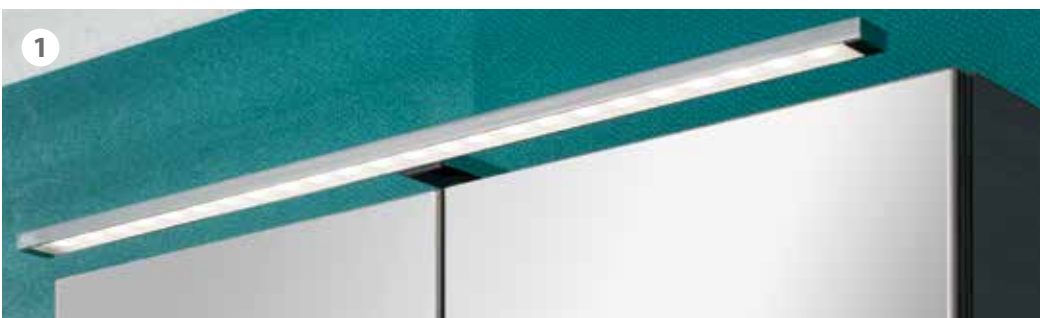

73609 Glasbecken, brillante Oberfläche

1) Feuchtraumoptimierte Holznachbildung

❶ Strahlendes LED-Licht in voller Breite  
Die LED-Aufsatzleuchte ist bei Spiegelschrank 73995,  73999 inklusive

❷ 73691 Spiegelement CO 60,  
Breite: 600 mm