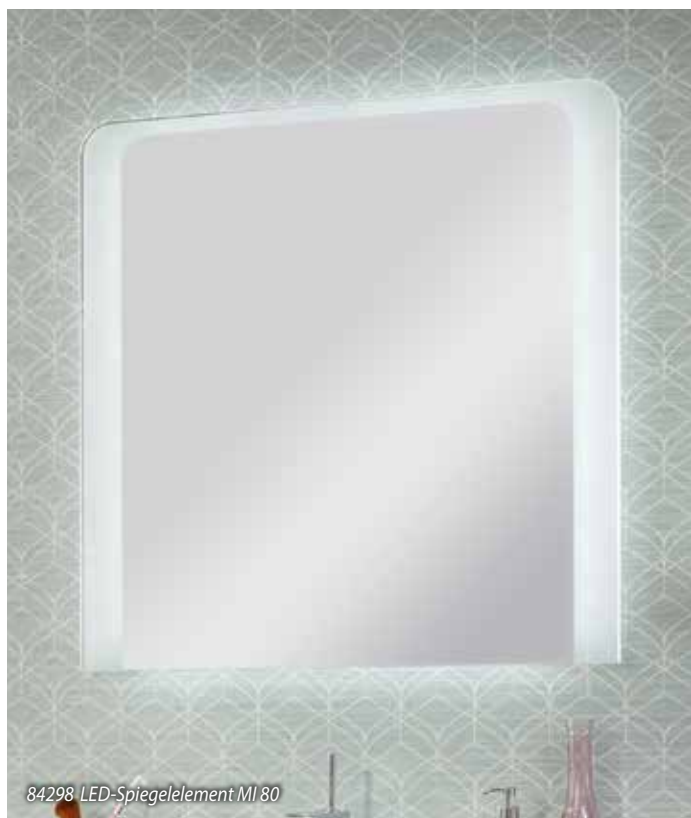

B.Style

- hängend, montiert

Schnelle Lieferzeit
nur ca. 10 Arbeitstage!

Alle Zusatzschränke sind in fünf Dekorvarianten erhältlich.

1) Feuchtraumoptimierte Holznachbildung