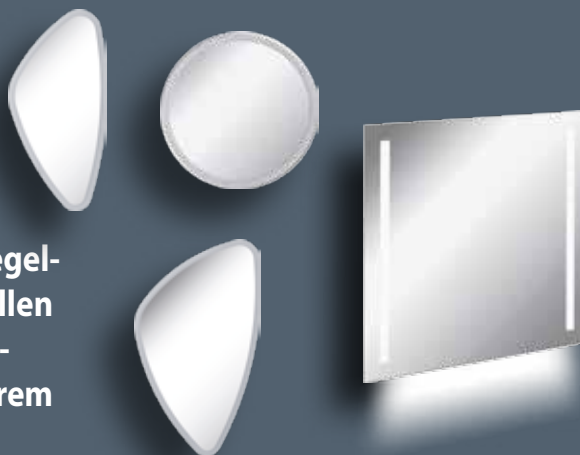

Breite: 600 mm
82186 Spiegelschrank DV 60, anthrazit
+ 82196 Spiegelschrank DV 60, anthrazit
BxHxT: 600 x 683 x 160 mm, 5,8W, 2 Türen, innen verspiegelt,
Anschlag frei wählbar, Kante Spiegeltür Alu-Optik, 2 Glas-
einlegeböden, Tür, Rückw. und Querteile silbergrau

Breite: 800 mm
82183 Spiegelschrank DV 80, weiß
+ 82193 Spiegelschrank DV 80, weiß
BxHxT: 800 x 683 x 160 mm, 8,4W, 2 Türen, innen verspiegelt,
Kante Spiegeltür Alu-Optik, 2 Glaseinlegeböden,
Tür, Rückwand und Querteile silbergrau

Breite: 800 mm
82187 Spiegelschrank DV 80, anthrazit
+ 82197 Spiegelschrank DV 80, anthrazit
BxHxT: 800 x 683 x 160 mm, 8,4W, 2 Türen, innen verspiegelt,
Kante Spiegeltür Alu-Optik, 2 Glaseinlegeböden,
Tür, Rückwand und Querteile silbergrau

Ein Katalog voller Ideen

Spiegelelemente und Spiegelschränke für den universellen Einsatz im Bad- und Wohnbereich finden Sie in unserem Sonderprospekt!